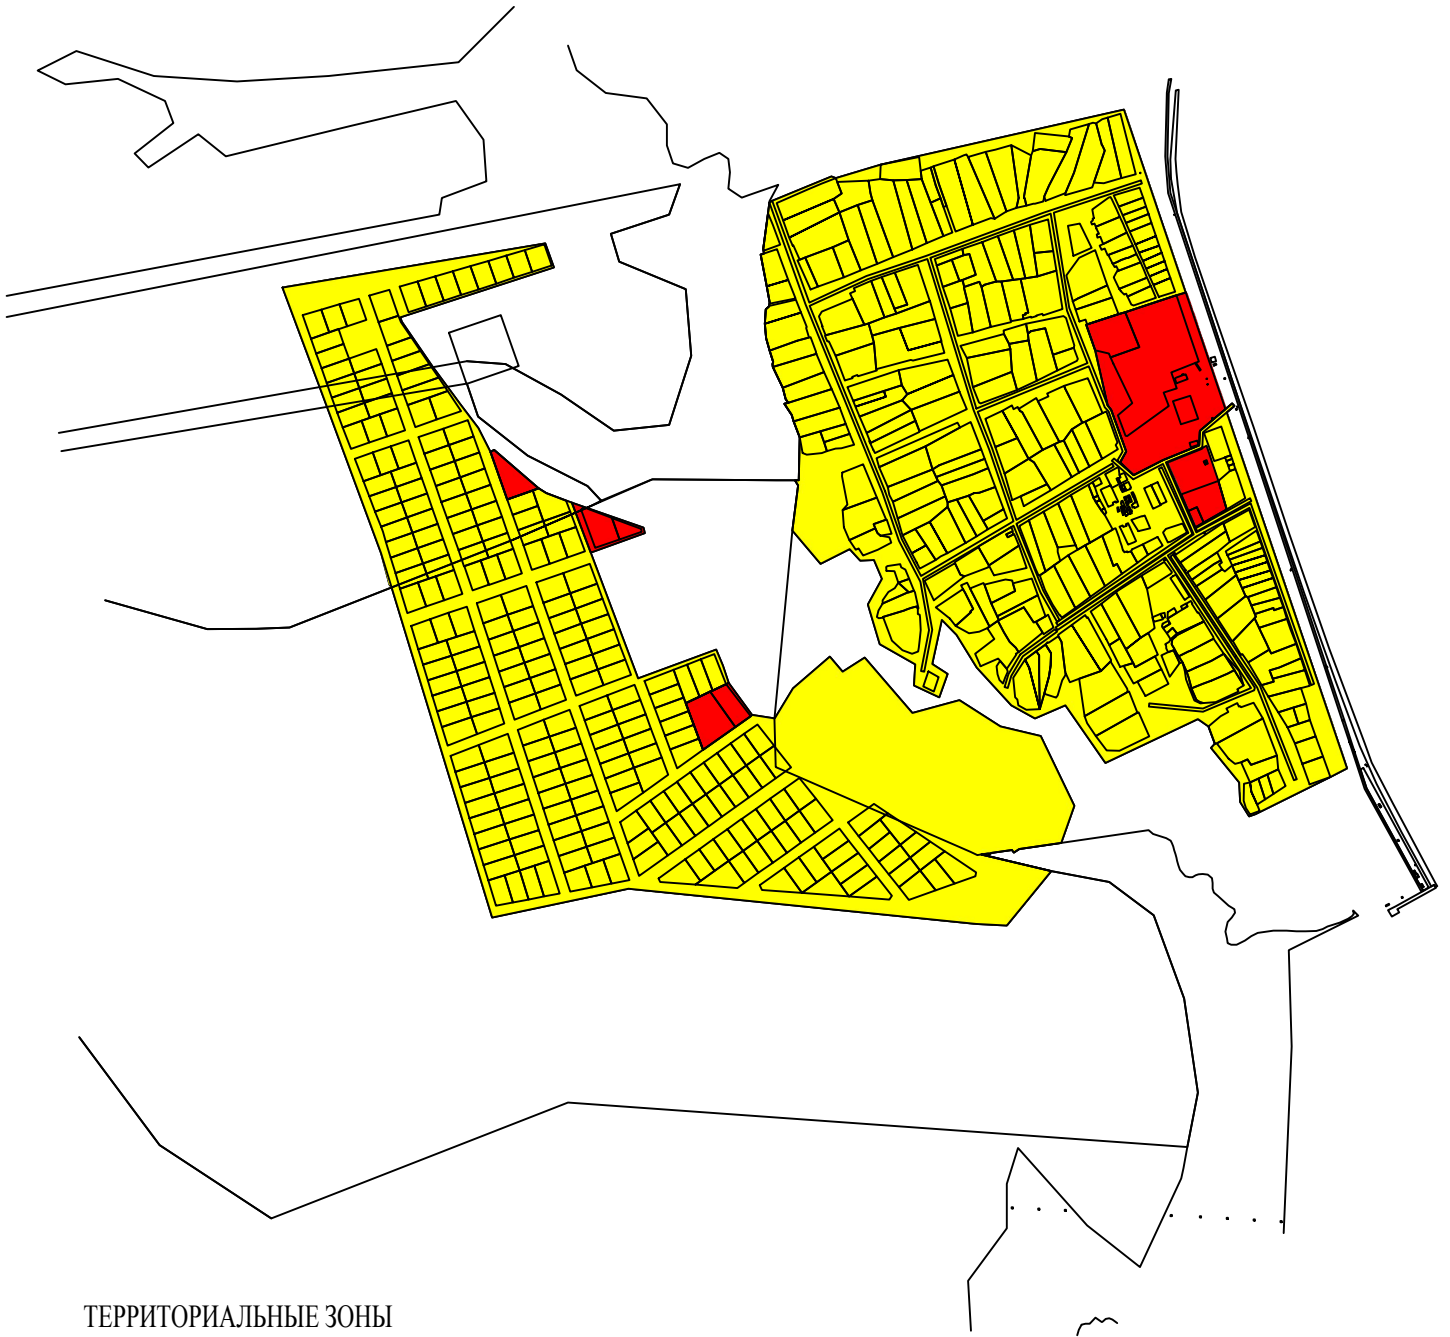

ПРАВИЛА ЗЕМЛЕПОЛЬЗОВАНИЯ И ЗАСТРОЙКИ СЕЛЬСКОГО ПОСЕЛЕНИЯ
СИЛАНТЬЕВСКИЙ СЕЛЬСОВЕТ МУНИЦИПАЛЬНОГО РАЙОНА БИРСКИЙ РАЙОН РБ
ФРАГМЕНТ КАРТЫ ГРАДОСТРОИТЕЛЬНОГО ЗОНИРОВАНИЯ СЕЛА СИЛАНТЬЕВО

ТЕРРИТОРИАЛЬНЫЕ ЗОНЫ

ЖИЛЫЕ ЗОНЫ

зоны жилых домов

ОБЩЕСТВЕННО-ДЕЛОВЫЕ ЗОНЫ

зоны общественно-административных зданий